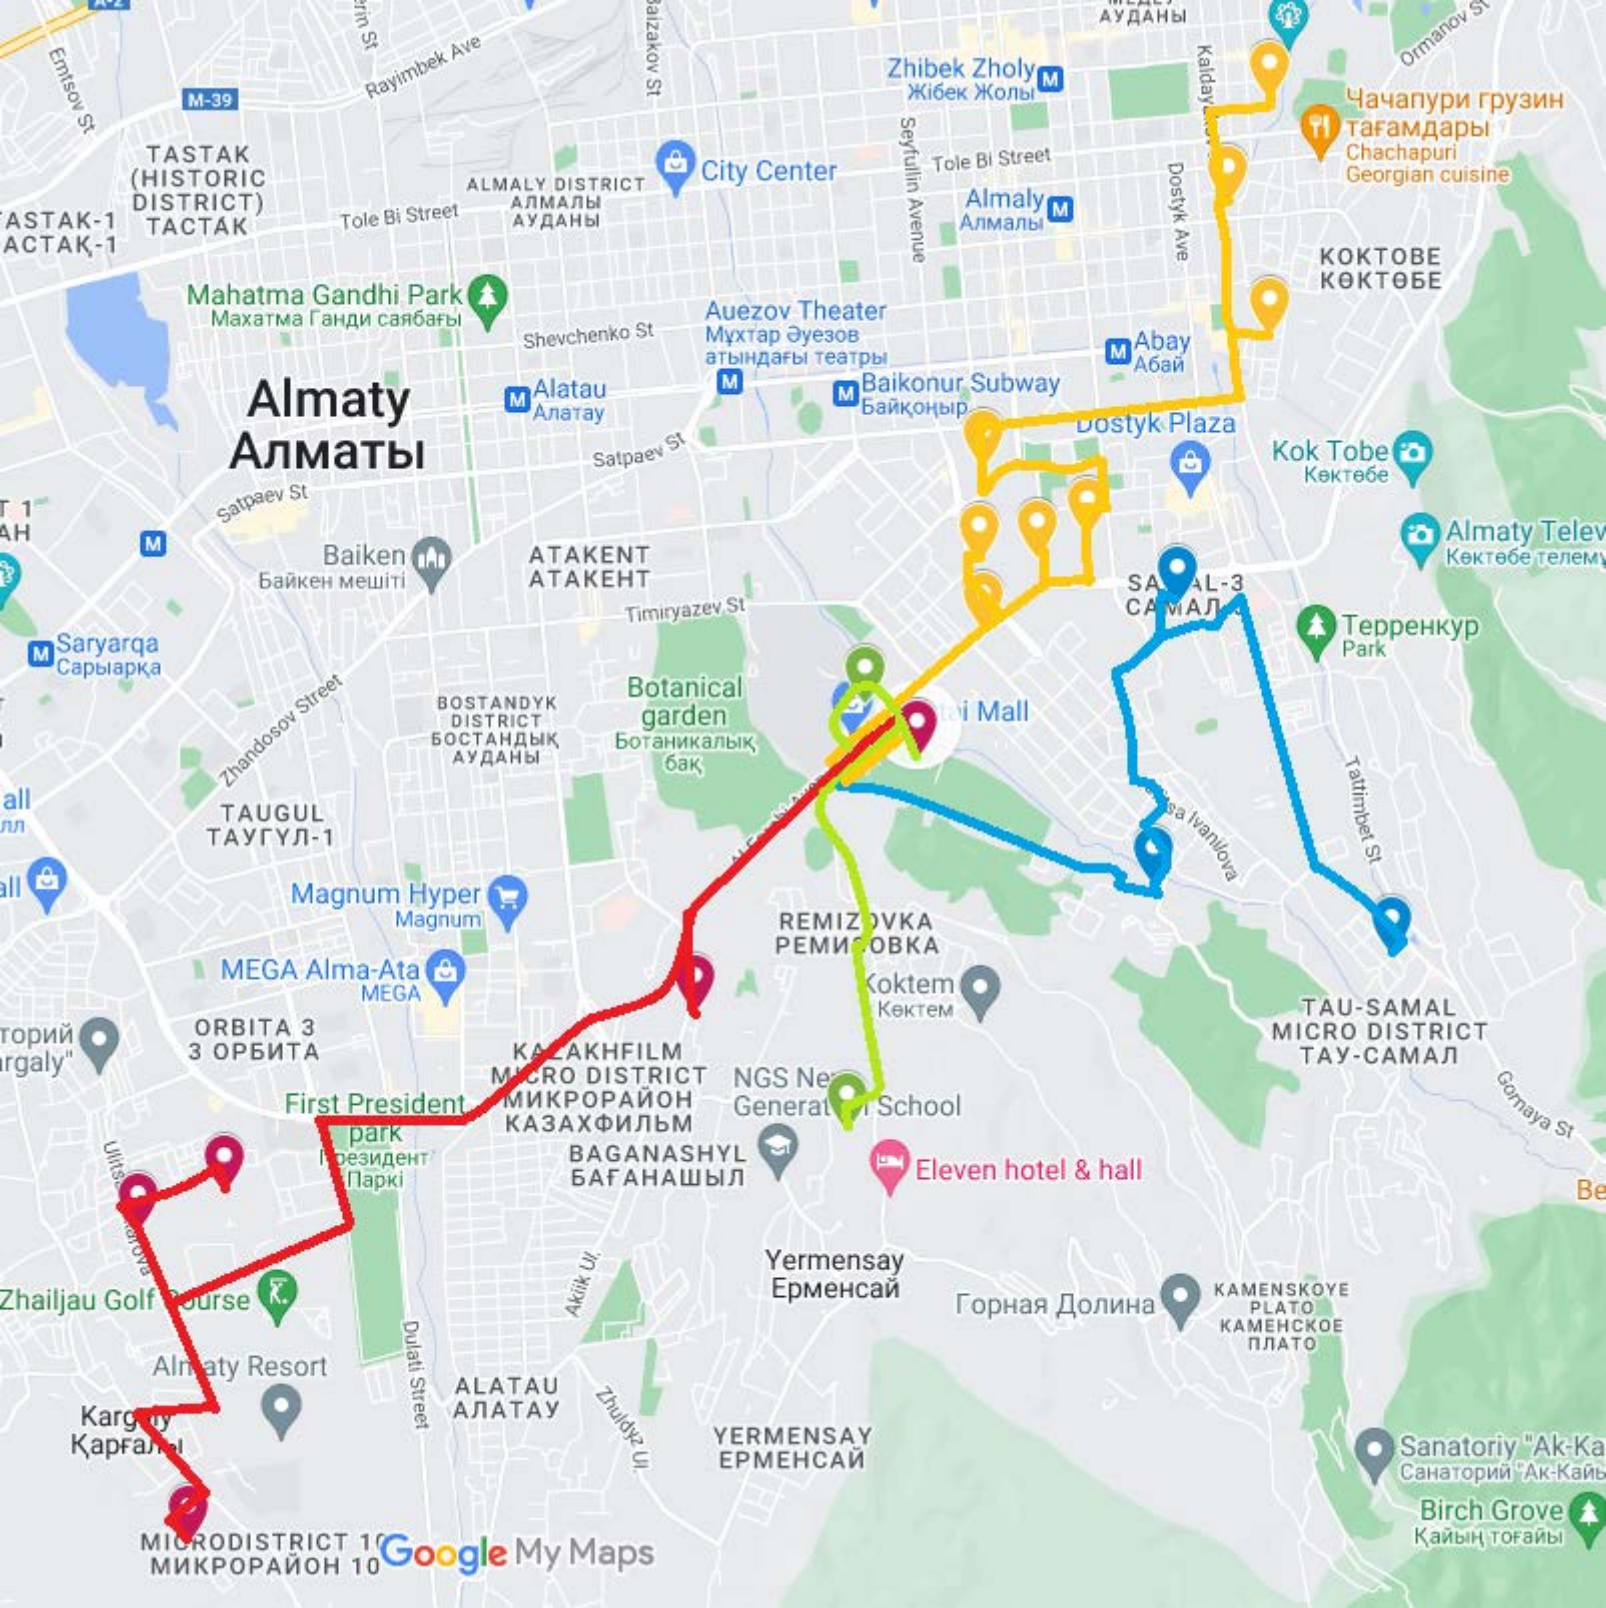

Almaty Алматы

Чачапури грузин тағамдары Chachapuri Georgian cuisine

КОКТОБЕ КӨКТӨБЕ

Кок Тобе Көктөбе

Almaty Telev Көктөбе телемү

Терренкур Park

TAU-SAMAL MICRO DISTRICT ТАУ-САМАЛ

KAMENSKOYE PLATO КАМЕНСКОЕ ПЛАТО

Sanatoriy "Ak-Kay Санаторий "Ак-Кай"

Birch Grove Қайың тоғайы

Zhibek Zholy Жібек Жолы

City Center

Almaly Алмалы

Auezov Theater Мұхтар Әуезов атындағы театры

Baikonur Subway Байқоңыр

Dostyk Plaza

SA-SAMAL-3 СА-САМАЛ-3

REMIZOVKA РЕМИЗОВКА

Koktem Көктем

NGS New Generation School

Eleven hotel & hall

Yermensay Ерменсай

Горная Долина

YERMENSAY ЕРМЕНСАЙ

ALMALLY DISTRICT АЛМАЛЫ АУДАНЫ

Mahatma Gandhi Park Махатма Ганди саябағы

Baiken Байкен мешіті

ATAKENT АТАКЕНТ

Botanical garden Ботаникалық бақ

BOSTANDYK DISTRICT БОСТАНДЫҚ АУДАНЫ

TAUGUL ТАУГУЛ-1

Magnum Hyper Magnum

MEGA Alma-Ata MEGA

ORBITA 3 3 ОРБИТА

KAZAKHFILM MICRO DISTRICT МИКРОРАЙОН КАЗАХФИЛЬМ

BAGANASHYL БАҒАНАШЫЛ

First President park Президент Паркі

Zhailjau Golf Course

Almaty Resort

Kargaly Қарғалы

MICRODISTRICT 10 МИКРОРАЙОН 10